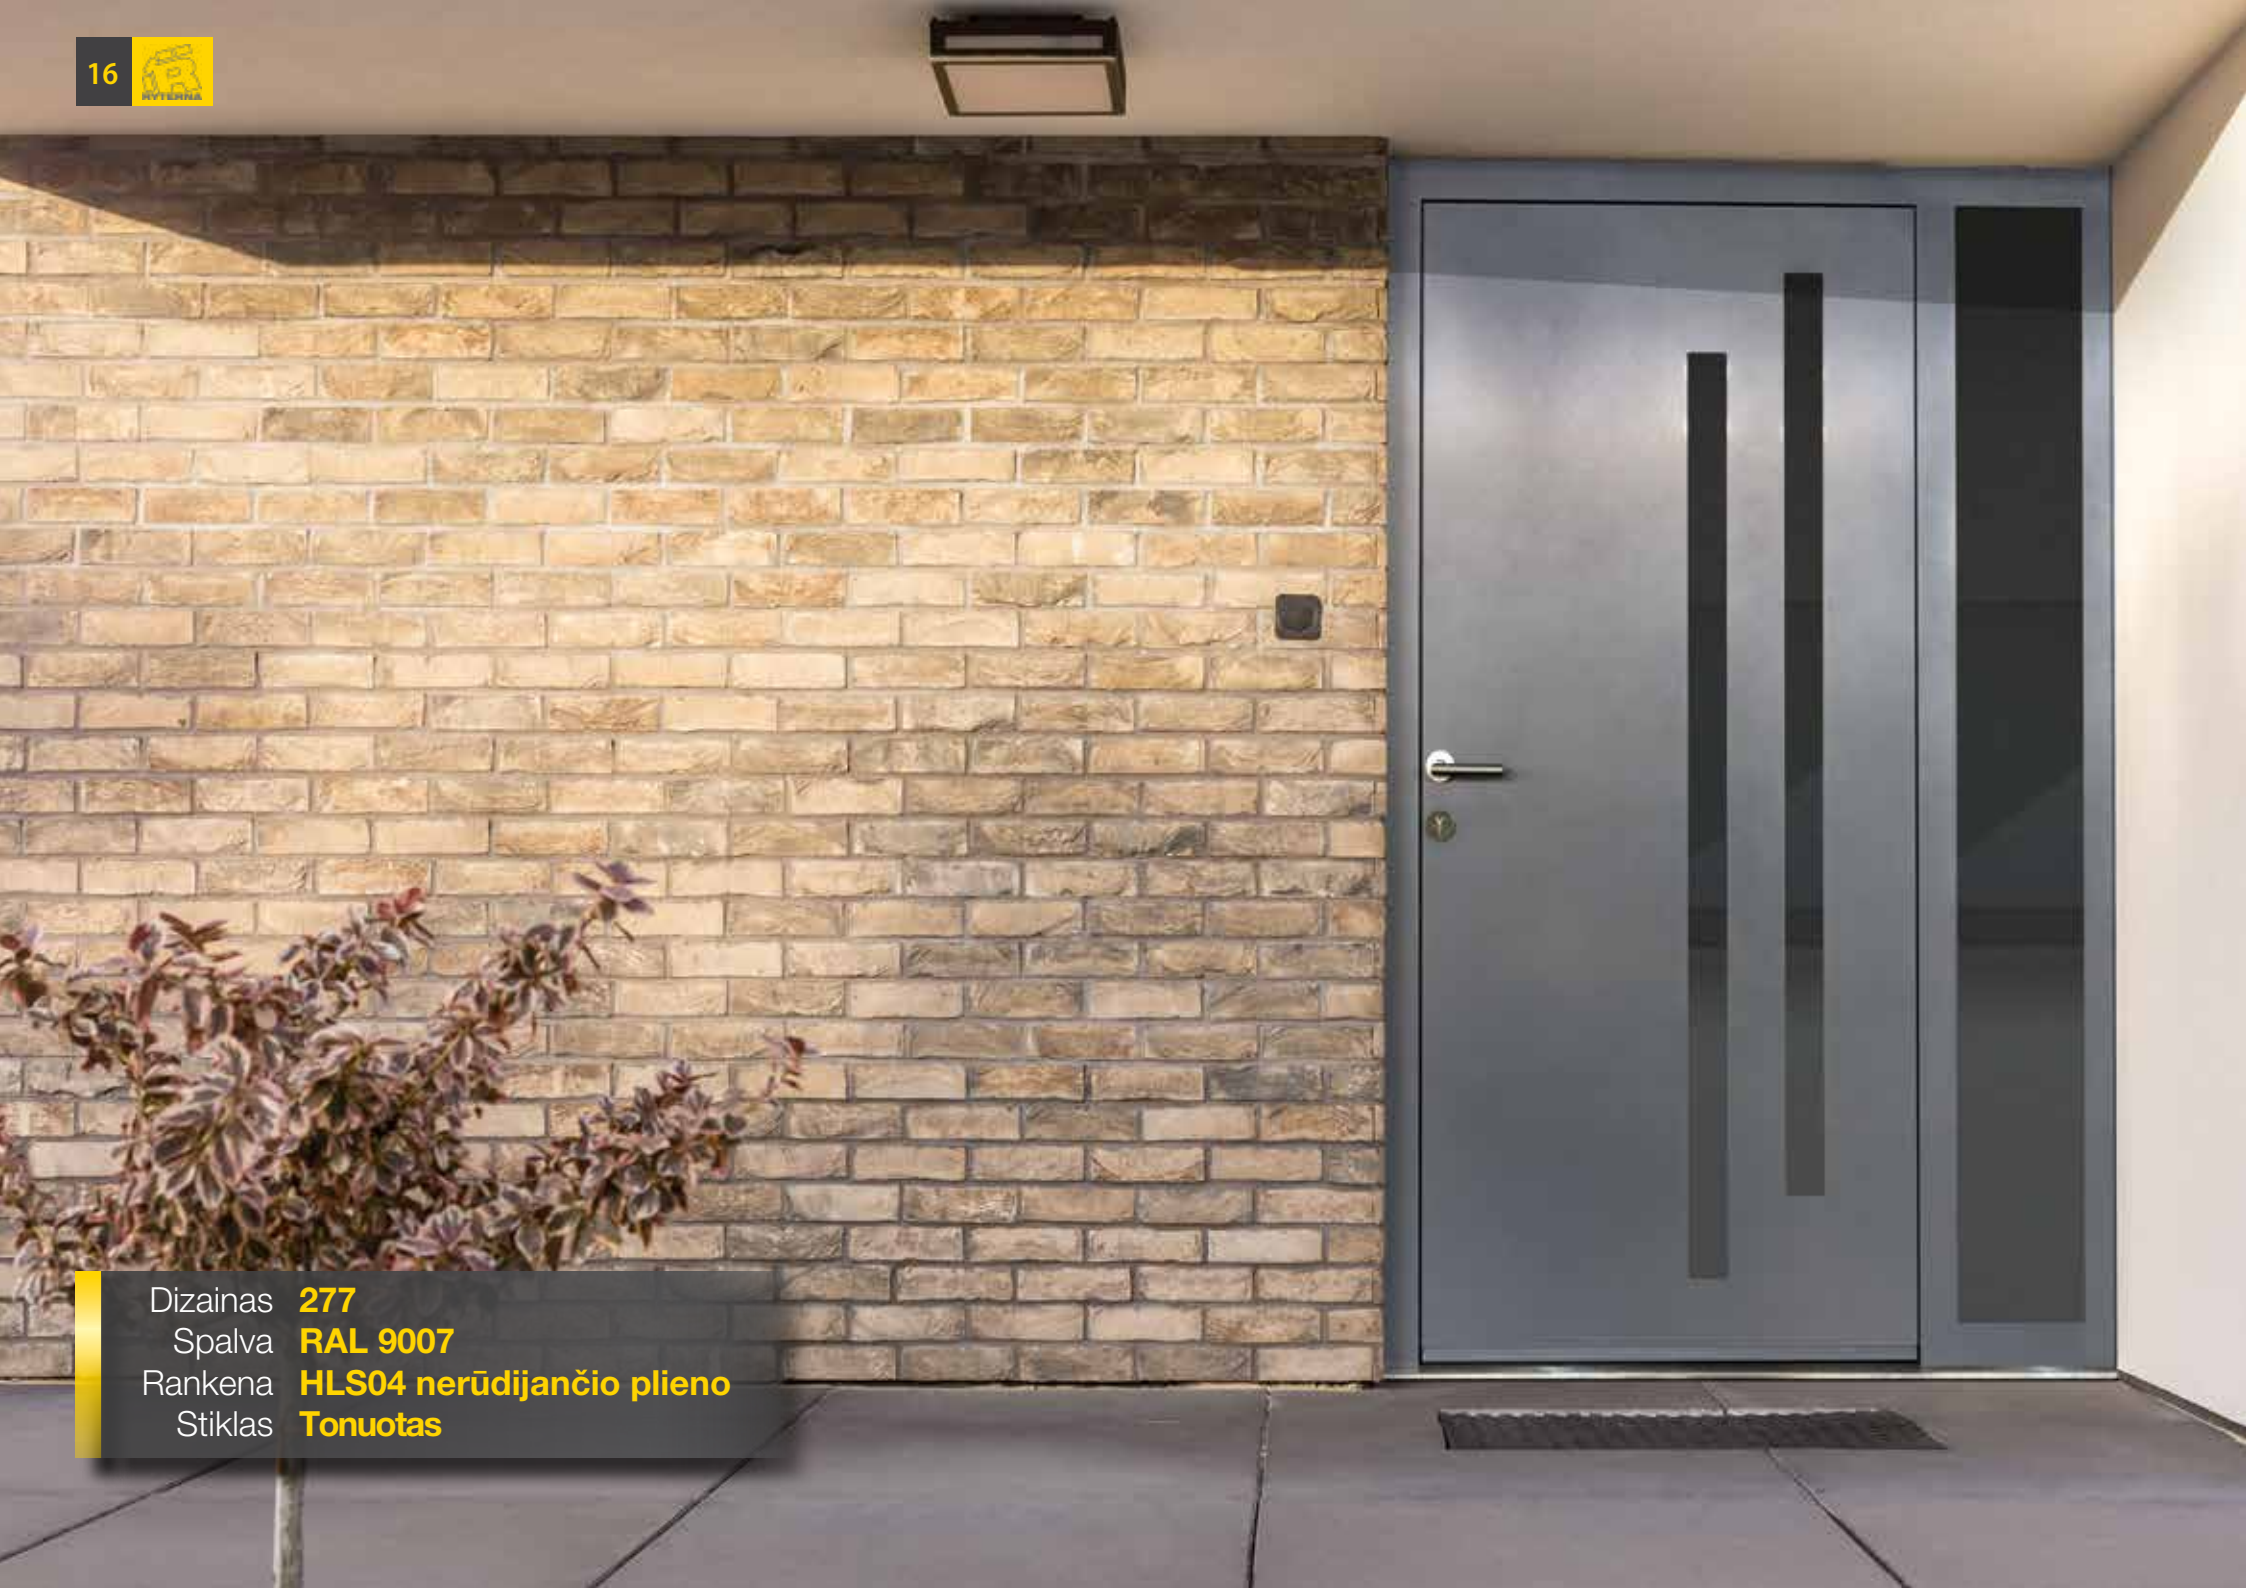

Dizainas **277**
Spalva **RAL 9007**
Rankena **HLS04 nerūdijančio plieno**
Stiklas **Tonuotas**