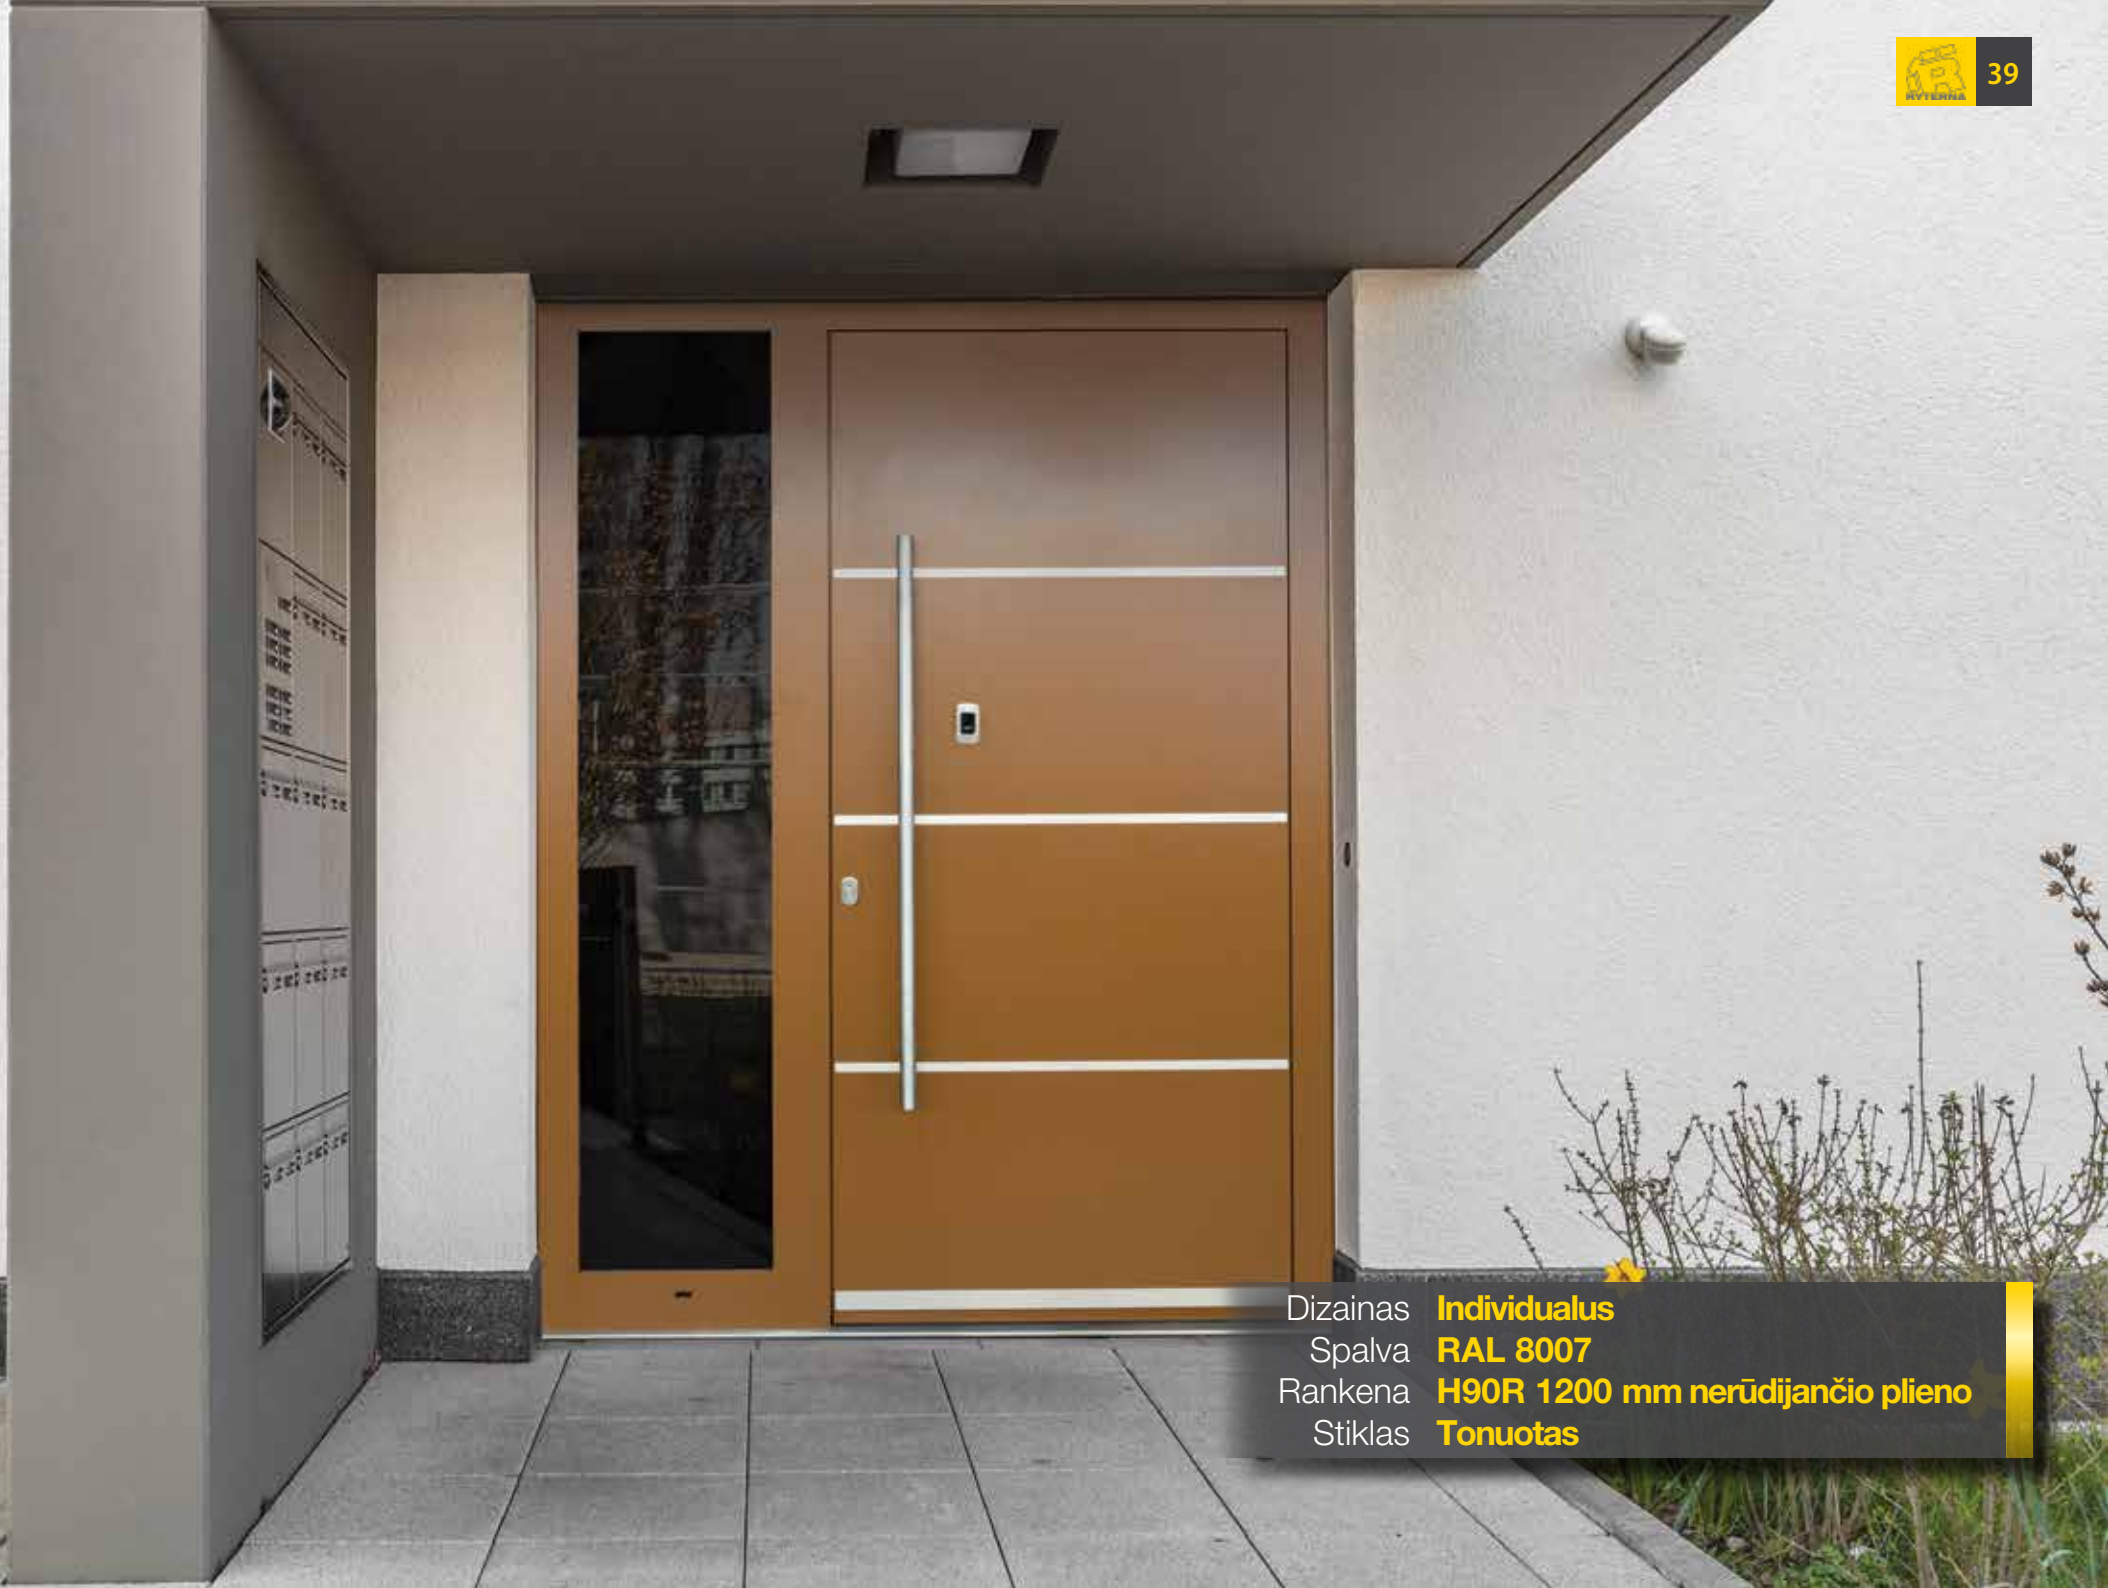

Dizainas **Individualus**
Spalva **RAL 8007**
Rankena **H90R 1200 mm nerūdijančio plieno**
Stiklas **Tonuotas**