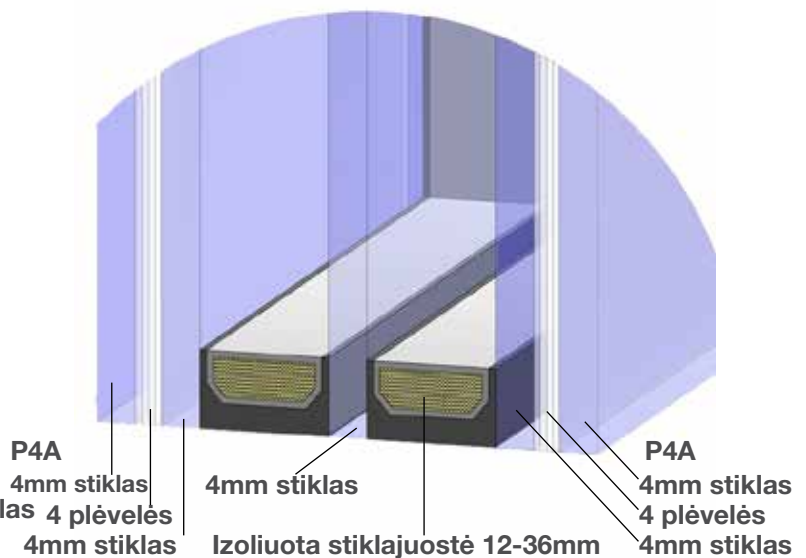

Nerūdijančio plieno rankenos

H45R

Ø 30 mm
45°

Galimas aukštis:
500 mm
800 mm
1200 mm

H90R

Ø 30 mm
90°

Galimas aukštis:
500 mm
800 mm
1200 mm

H45S