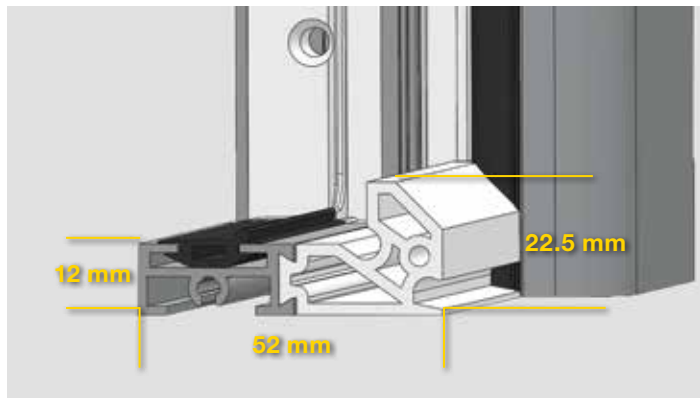

- Vertikaliai +/- 3 mm;
- Horizontaliai +/- 3 mm;
- Prispaudimas +/- 1.0 mm.

Dr. Hahn
TÜR-BÄNDER. MADE IN GERMANY.

Slenkstis

Tvirtas aliuminio ir PVC kompozito profilis puikiai sandarina durų apačią ir apsaugo namus nuo drėgmės ir nešvarumų.