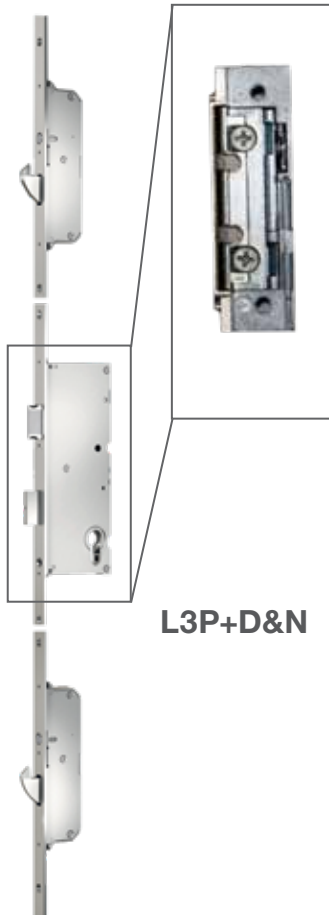

L3P+D&N