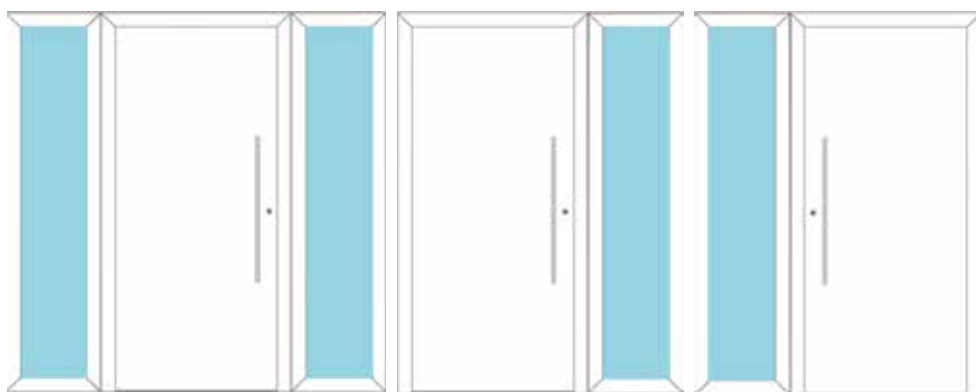

LRW

RW

LW

Stiklo graviravimas