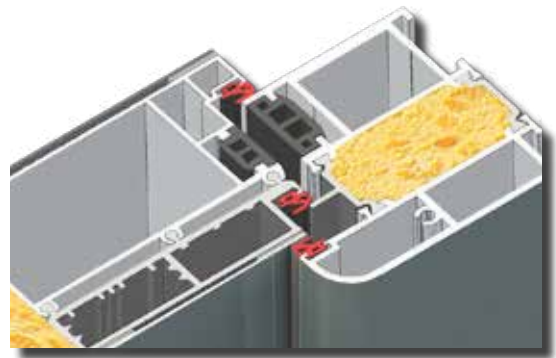

Sandarinimas

Puikias šilumines savybes užtikrina trigubas durų sandarinimas. D formos silikininė tarpinė atspari laiko poveikiui ir dėvėjimuisi.

Lankstai

Lankstai skirti varčiai iki 90kg svorio. Leidžia atidaryti duris iki 180° kampu. Lanksto skersmuo 18mm. Reguliuojamas trimis kryptimis: