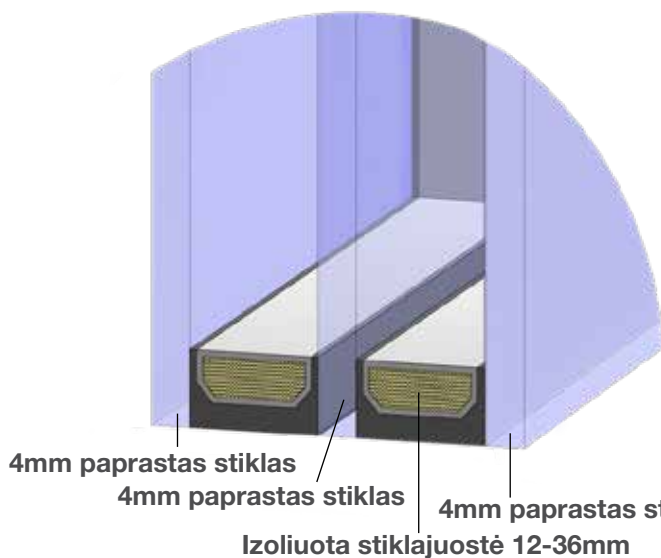

Nerūdijančio plieno rankenos

H45R

Ø 30 mm
45°

Galimas aukštis:
500 mm
800 mm
1200 mm

H90R

Ø 30 mm
90°

Galimas aukštis:
500 mm
800 mm
1200 mm

H45S