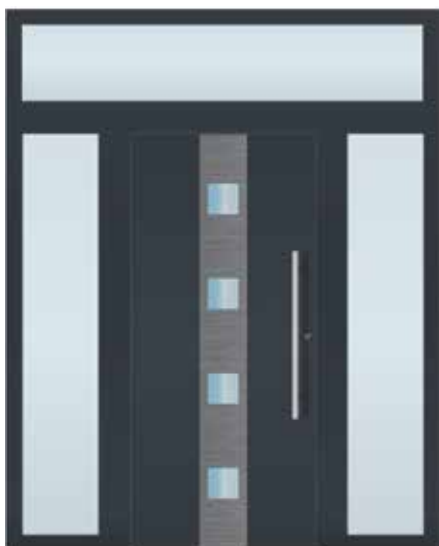

LRW

RW

LW

Stiklo graviravimas