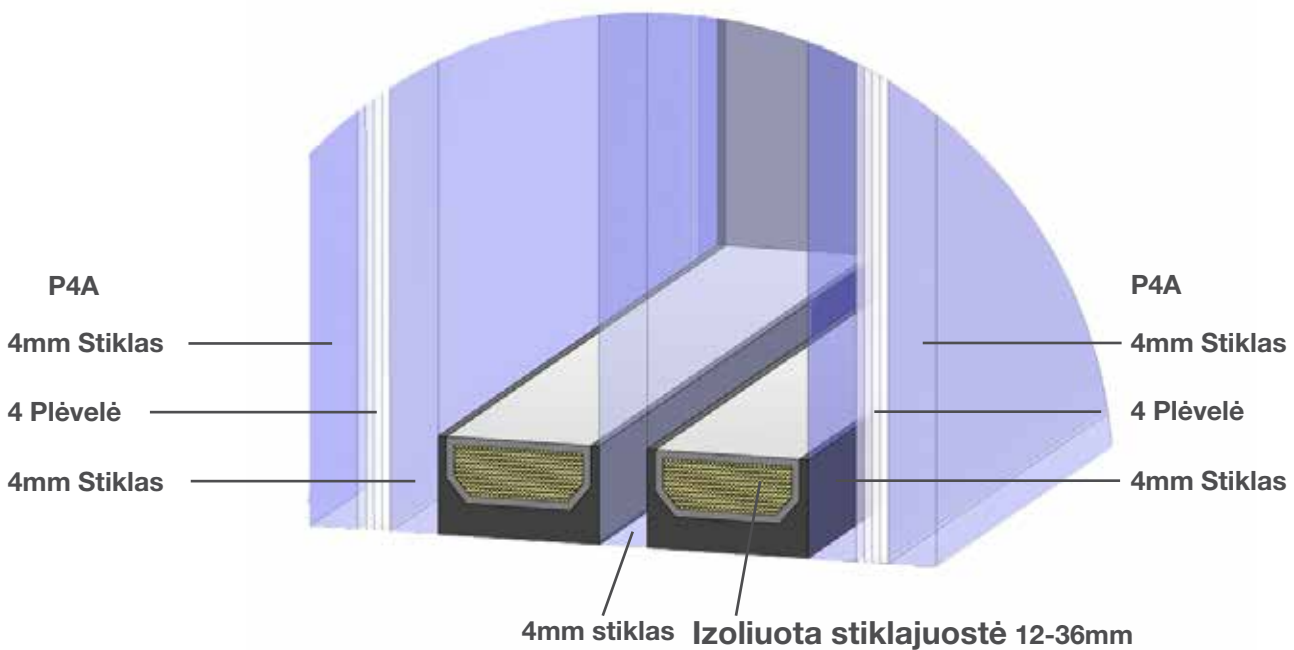

Langai

Trigubi stiklo paketai durų varčioje ir šoniniuose languose. Saugus stiklas P4A išorėje ir viduje.